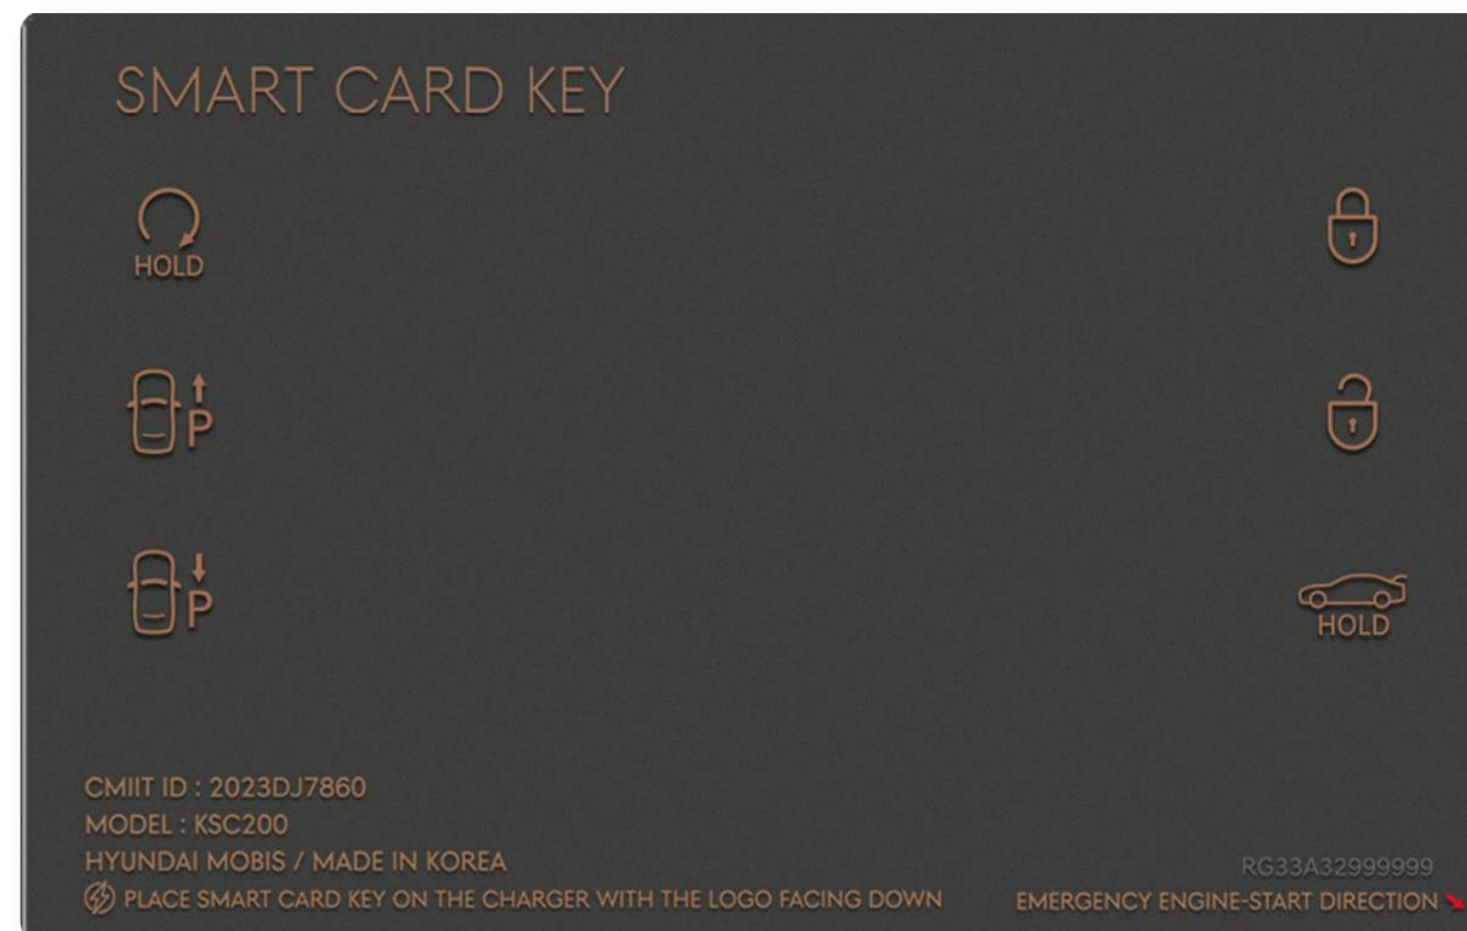

버튼으로 편의성을 강화한 스마트카드키

- 01 일반 무선 충전기로 간편 충전**
LED로 충전 시 Battery Status 확인 가능
(2달에 1회 이상 충전 권장)
- 02 외부 옵션 기능을 가진 버튼 내장**
· 최소 5개 ~ 최대 8개 버튼 내장 가능
- 03 유럽, 미주 외 인증 완료**
CE, FCC 외 인증 완료.
출시 지역 요구사항에 맞게 인증 진행 가능

Size

- 가로 85mm 세로 53mm
(신용카드 동일크기)
- 두께 2.5mm

적용 차량

- G90(중국 수출)
- EV9(유럽 수출)
- 그 외 차종 HKMC와 협의 중

스마트카드키, 이래서 사용합니다.

뛰어난 휴대성

기존 스마트키와 달리
가볍고 슬림한 카드 모양으로
제작되어 부담 없이
휴대 가능합니다.

충전형 배터리 내장